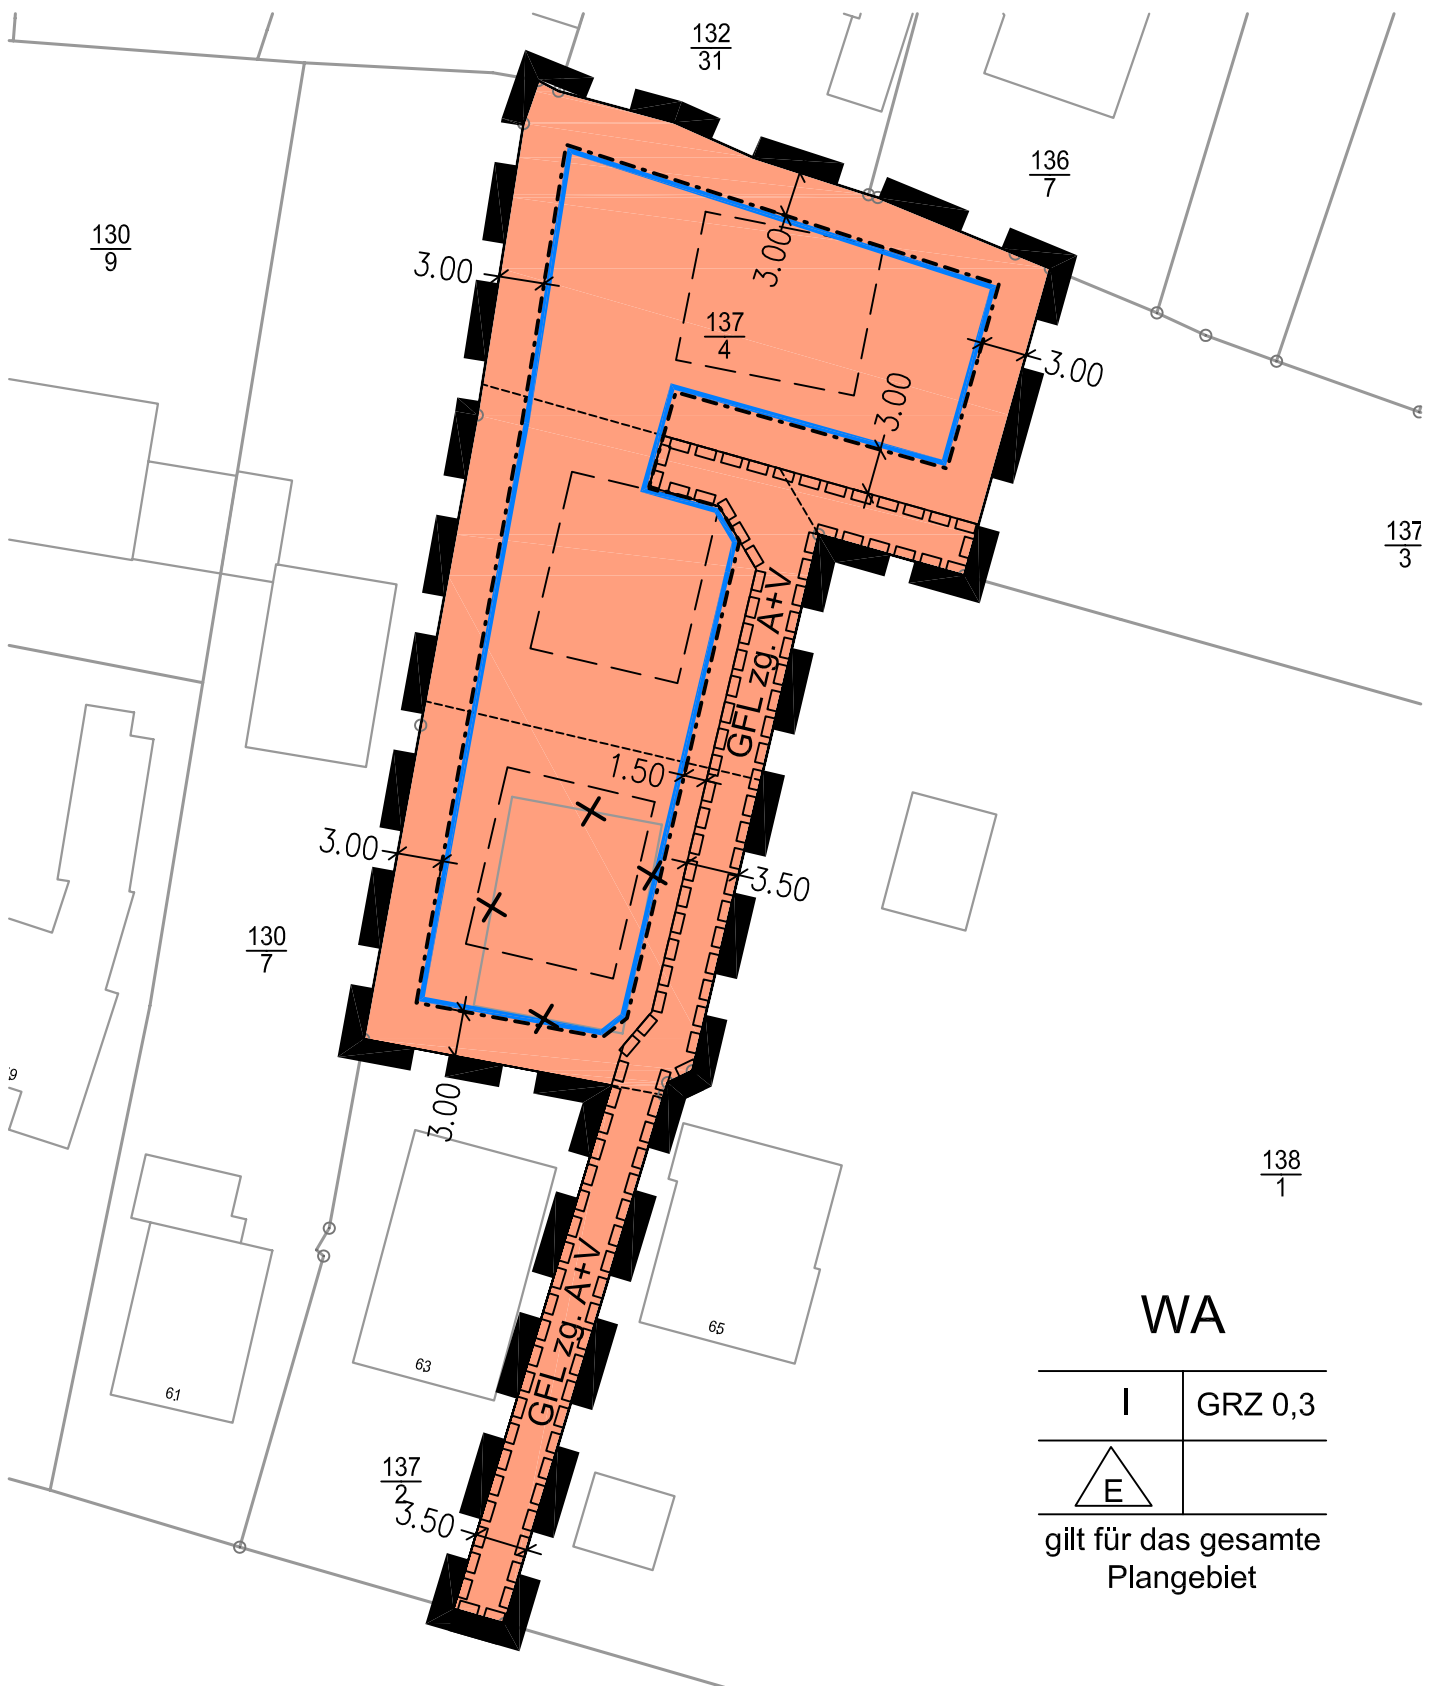

## Bebauungsplan Nr. 92

Maßstab 1:500

**WA**

I	GRZ 0,3
E	

gilt für das gesamte Plangebiet

**MAYSACK-  
SOMMERFELD  
STADTPLANUNG**

Nienhöfener Str. 29-37  
25421 Pinneberg  
Tel.: (04101) 375 79 51  
Fax.: (04101) 375 79 43  
Email: buero@m-s-stadtplanung.de  
Internet: www.m-s-stadtplanung.de